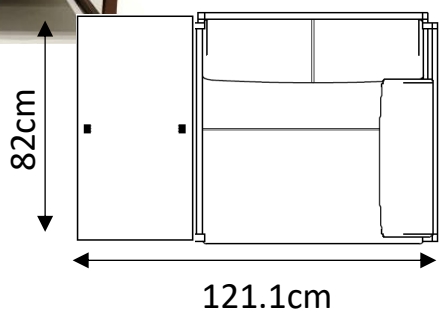

Living Room II

【Combination items】

- ① **One Arm Sofa 160 (R)**
W159.6 .D82 .H73 .SH37
- ② **Low Center Table 077**
W77.D77.H31.5
- ③ **One Arm Sofa 083 (L)**
W82.6.D82.H73.SH37
- ④ **Low Center Table 119**
W119.D42.H31.5

□ One Arm Sofa 160 R + One Arm Sofa 083 L

One Arm Sofa 160 (R)
W159.6 .D82 .H73 .SH37

One Arm Sofa 083 (L)
W82.6 .D82 .H73 .SH37

□ One Arm Sofa 160 R + One Arm Sofa 160 L

One Arm Sofa 160 (R)
W159.6 .D82 .H73 .SH37

One Arm Sofa 160 (L)
W159.6 .D82 .H73 .SH37

□ One Arm Sofa 083 L + Side Table

One Arm Sofa 083 (L)
W82.6 .D82 .H73 .SH37

Side Table 077
W77 .D38.5 .H49

□ One Arm Sofa 160 R + Low Shelf 077

One Arm Sofa 160 (R)
W159.6 .D82 .H73 .SH37