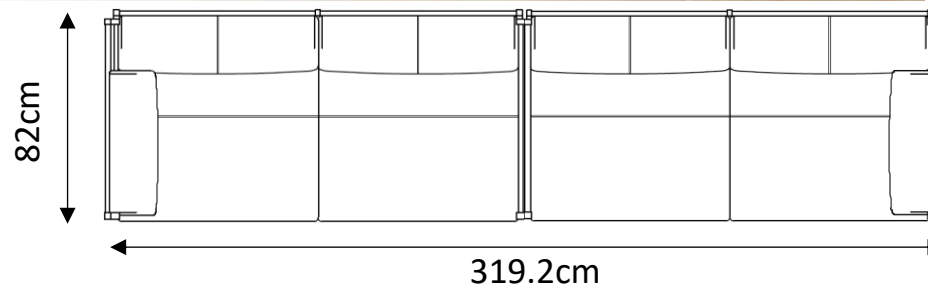

TOCCO

Living Items Combination

Living Room I

236.6cm

【Combination items】

- ① **One Arm Sofa 160 (R)**
W159.6.D82.H73.SH37
- ② **Low Center Table 077**
W77.D77.H31.5
- ③ **Low Shelf 077**
W77.D38.5.H107.8
- ④ **Ottoman 039**
W77.D38.5.H37
- ⑤ **Low Center Table 077**
W77.D77.H31.5
- ⑥ **One Arm Sofa 083 (L)**
W82.6.D82.H73.SH37

Living Room II

【Combination items】

- ① **One Arm Sofa 160 (R)**
W159.6 .D82 .H73 .SH37
- ② **Low Center Table 077**
W77.D77.H31.5
- ③ **One Arm Sofa 083 (L)**
W82.6.D82.H73.SH37
- ④ **Low Center Table 119**
W119.D42.H31.5

□ One Arm Sofa 160 R + One Arm Sofa 083 L

One Arm Sofa 160 (R)
W159.6 .D82 .H73 .SH37

One Arm Sofa 083 (L)
W82.6 .D82 .H73 .SH37

□ One Arm Sofa 160 R + One Arm Sofa 160 L

One Arm Sofa 160 (R)
W159.6 .D82 .H73 .SH37

One Arm Sofa 160 (L)
W159.6 .D82 .H73 .SH37

□ One Arm Sofa 083 L + Side Table

One Arm Sofa 083 (L)
W82.6 .D82 .H73 .SH37

Side Table 077
W77 .D38.5 .H49

□ One Arm Sofa 160 R + Low Shelf 077

One Arm Sofa 160 (R)
W159.6 .D82 .H73 .SH37