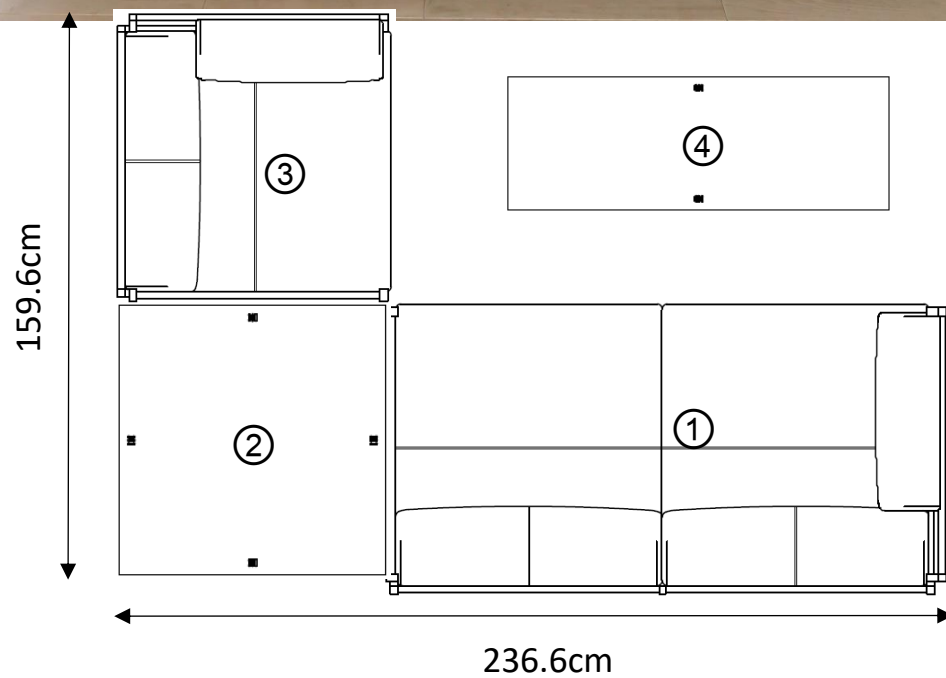

TOCCO

Living Items Combination

Living Room I

236.6cm

【Combination items】

- ① **One Arm Sofa 160 (R)**
W159.6.D82.H73.SH37
- ② **Low Center Table 077**
W77.D77.H31.5
- ③ **Low Shelf 077**
W77.D38.5.H107.8
- ④ **Ottoman 039**
W77.D38.5.H37
- ⑤ **Low Center Table 077**
W77.D77.H31.5
- ⑥ **One Arm Sofa 083 (L)**
W82.6.D82.H73.SH37

Living Room II

【Combination items】

- ① **One Arm Sofa 160 (R)**
W159.6 .D82 .H73 .SH37
- ② **Low Center Table 077**
W77.D77.H31.5
- ③ **One Arm Sofa 083 (L)**
W82.6.D82.H73.SH37
- ④ **Low Center Table 119**
W119.D42.H31.5

□ One Arm Sofa 160 R + One Arm Sofa 083 L

One Arm Sofa 160 (R)
W159.6 .D82 .H73 .SH37

One Arm Sofa 083 (L)
W82.6 .D82 .H73 .SH37

□ One Arm Sofa 160 R + One Arm Sofa 160 L

One Arm Sofa 160 (R)
W159.6 .D82 .H73 .SH37

One Arm Sofa 160 (L)
W159.6 .D82 .H73 .SH37

□ One Arm Sofa 083 L + Side Table

One Arm Sofa 083 (L)
W82.6 .D82 .H73 .SH37

Side Table 077
W77 .D38.5 .H49

□ One Arm Sofa 160 R + Low Shelf 077

One Arm Sofa 160 (R)
W159.6 .D82 .H73 .SH37