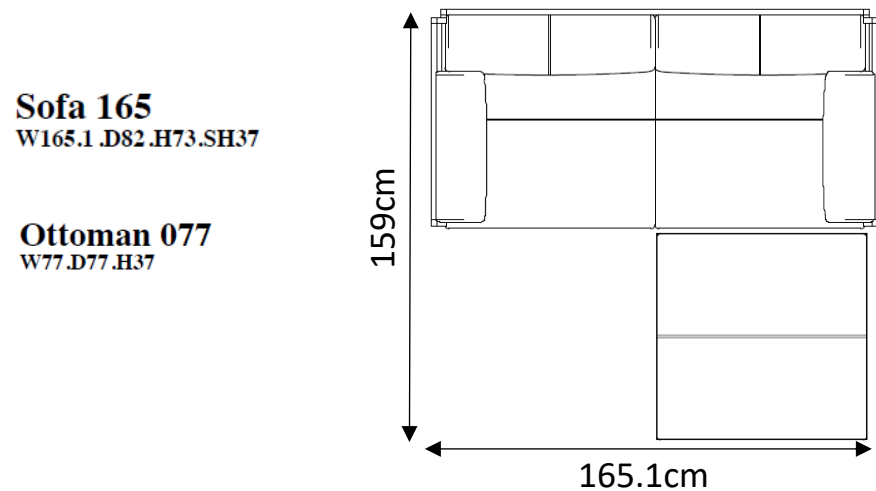

□ One Arm Sofa 160 R + One Arm Sofa 083 L

One Arm Sofa 160 (R)
W159.6 .D82 .H73 .SH37

One Arm Sofa 083 (L)
W82.6 .D82 .H73 .SH37

□ One Arm Sofa 160 R + One Arm Sofa 160 L

One Arm Sofa 160 (R)
W159.6 .D82 .H73 .SH37

One Arm Sofa 160 (L)
W159.6 .D82 .H73 .SH37

□ One Arm Sofa 083 L + Side Table

One Arm Sofa 083 (L)
W82.6 .D82 .H73 .SH37

Side Table 077
W77 .D38.5 .H49

□ One Arm Sofa 160 R + Low Shelf 077

One Arm Sofa 160 (R)
W159.6 .D82 .H73 .SH37

Low Shelf 077
W77 .D38.5 .H107.8

□ Sofa 165+Ottoman 039

Sofa 165
W165.1 .D82 .H73 .SH37

Ottoman 039
W77.D38,5.H37

□ Sofa 165+Ottoman 039+Side Table 077

Sofa 165
W165.1 .D82 .H73 .SH37

Ottoman 039
W77.D38,5.H37

Side Table 077
W77.D38,5.H49

□ Sofa 165+Ottoman 077

Sofa 165
W165.1 .D82 .H73 .SH37

Ottoman 077
W77.D77.H37

□ Sofa 165+Ottoman 077+Side Table 077

Sofa 165
W165.1 .D82 .H73 .SH37

Ottoman 077
W77.D77.H37

Side Table 077
W77.D38,5.H49