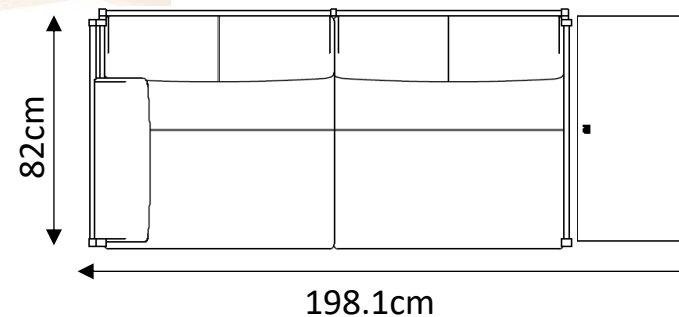

□ One Arm Sofa 160 R + One Arm Sofa 083 L

One Arm Sofa 160 (R)
W159.6 .D82 .H73 .SH37

One Arm Sofa 083 (L)
W82.6 .D82 .H73 .SH37

□ One Arm Sofa 160 R + One Arm Sofa 160 L

One Arm Sofa 160 (R)
W159.6 .D82 .H73 .SH37

One Arm Sofa 160 (L)
W159.6 .D82 .H73 .SH37

□ One Arm Sofa 083 L + Side Table

One Arm Sofa 083 (L)
W82.6 .D82 .H73 .SH37

Side Table 077
W77 .D38.5 .H49

□ One Arm Sofa 160 R + Low Shelf 077

One Arm Sofa 160 (R)
W159.6 .D82 .H73 .SH37

Low Shelf 077
W77 .D38.5 .H107.8

□ Sofa 165+Ottoman 039

Sofa 165
W165.1 .D82 .H73 .SH37

Ottoman 039
W77.D38,5.H37

□ Sofa 165+Ottoman 039+Side Table 077

Sofa 165
W165.1 .D82 .H73 .SH37

Ottoman 039
W77.D38,5.H37