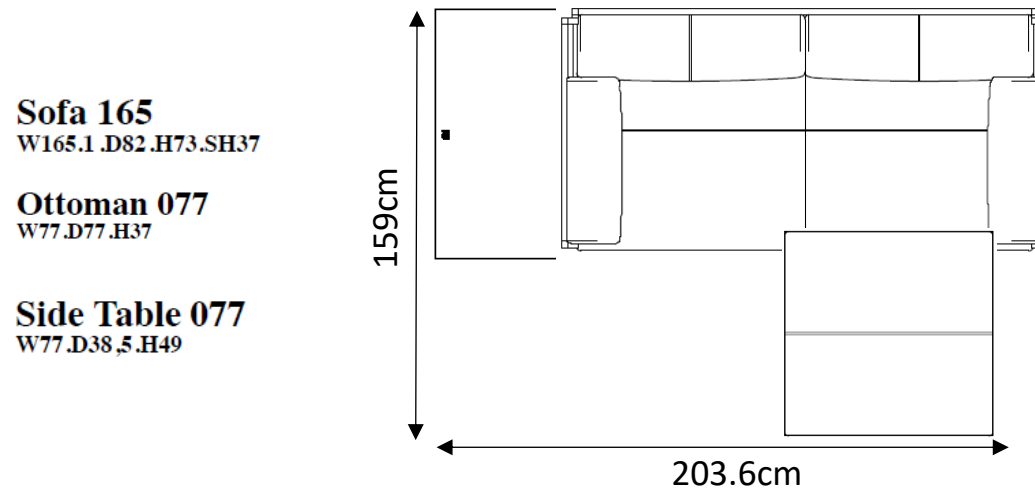

One Arm Sofa 160 (L)
W159.6 .D82 .H73 .SH37

□ One Arm Sofa 083 L + Side Table

One Arm Sofa 083 (L)
W82.6 .D82 .H73 .SH37

Side Table 077
W77 .D38.5 .H49

□ One Arm Sofa 160 R + Low Shelf 077

One Arm Sofa 160 (R)
W159.6 .D82 .H73 .SH37

Low Shelf 077
W77 .D38.5 .H107.8

□ Sofa 165+Ottoman 039

Sofa 165
W165.1 .D82 .H73 .SH37

Ottoman 039
W77.D38,5.H37

□ Sofa 165+Ottoman 039+Side Table 077

Sofa 165
W165.1 .D82 .H73 .SH37

Ottoman 039
W77.D38,5.H37

Side Table 077
W77.D38,5.H49

□ Sofa 165+Ottoman 077

Sofa 165
W165.1 .D82 .H73 .SH37

Ottoman 077
W77.D77.H37

□ Sofa 165+Ottoman 077+Side Table 077

Sofa 165
W165.1 .D82 .H73 .SH37

Ottoman 077
W77.D77.H37

Side Table 077
W77.D38,5.H49