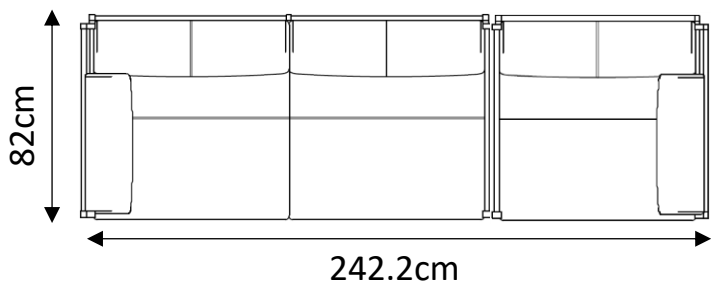

TOCCO

Living Items Combination

Living Room I

236.6cm

【Combination items】

- ① **One Arm Sofa 160 (R)**
W159.6.D82.H73.SH37
- ② **Low Center Table 077**
W77.D77.H31.5
- ③ **Low Shelf 077**
W77.D38.5.H107.8
- ④ **Ottoman 039**
W77.D38.5.H37
- ⑤ **Low Center Table 077**
W77.D77.H31.5
- ⑥ **One Arm Sofa 083 (L)**
W82.6.D82.H73.SH37

Living Room II

【Combination items】

- ① **One Arm Sofa 160 (R)**
W159.6 .D82 .H73 .SH37
- ② **Low Center Table 077**
W77.D77.H31.5
- ③ **One Arm Sofa 083 (L)**
W82.6.D82.H73.SH37
- ④ **Low Center Table 119**
W119.D42.H31.5

□ One Arm Sofa 160 R + One Arm Sofa 083 L

One Arm Sofa 160 (R)
W159.6 .D82 .H73 .SH37

One Arm Sofa 083 (L)
W82.6 .D82 .H73 .SH37

□ One Arm Sofa 160 R + One Arm Sofa 160 L

One Arm Sofa 160 (R)
W159.6 .D82 .H73 .SH37

One Arm Sofa 160 (L)
W159.6 .D82 .H73 .SH37

□ One Arm Sofa 083 L + Side Table

One Arm Sofa 083 (L)
W82.6 .D82 .H73 .SH37

Side Table 077
W77 .D38.5 .H49

□ One Arm Sofa 160 R + Low Shelf 077

One Arm Sofa 160 (R)
W159.6 .D82 .H73 .SH37