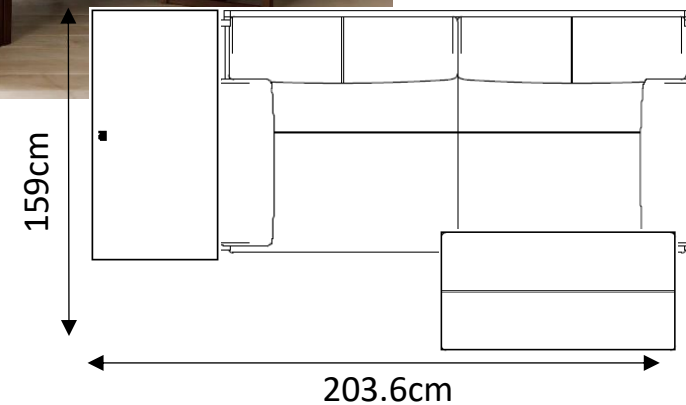

One Arm Sofa 160 (L)
W159.6 .D82 .H73 .SH37

□ One Arm Sofa 083 L + Side Table

One Arm Sofa 083 (L)
W82.6 .D82 .H73 .SH37

Side Table 077
W77 .D38.5 .H49

□ One Arm Sofa 160 R + Low Shelf 077

One Arm Sofa 160 (R)
W159.6 .D82 .H73 .SH37

Low Shelf 077
W77 .D38.5 .H107.8

□ Sofa 165+Ottoman 039

Sofa 165
W165.1 .D82 .H73 .SH37

Ottoman 039
W77.D38,5.H37

□ Sofa 165+Ottoman 039+Side Table 077

Sofa 165
W165.1 .D82 .H73 .SH37

Ottoman 039
W77.D38,5.H37

Side Table 077
W77.D38,5.H49

□ Sofa 165+Ottoman 077

Sofa 165
W165.1 .D82 .H73 .SH37

Ottoman 077
W77.D77.H37

□ Sofa 165+Ottoman 077+Side Table 077

Sofa 165
W165.1 .D82 .H73 .SH37

Ottoman 077
W77.D77.H37

Side Table 077
W77.D38,5.H49