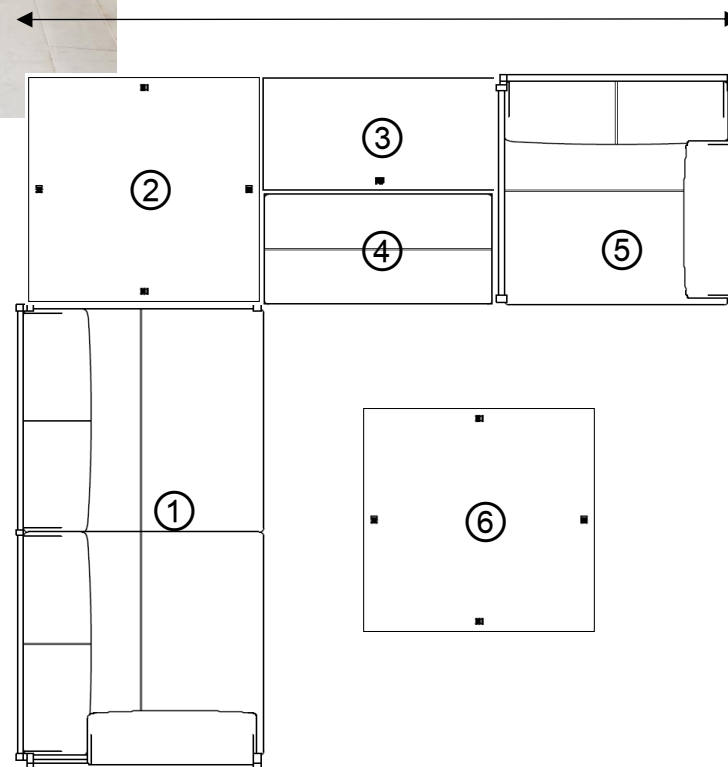

TOCCO

Living Items Combination

Living Room I

236.6cm

【Combination items】

- ① **One Arm Sofa 160 (R)**
W159.6.D82.H73.SH37
- ② **Low Center Table 077**
W77.D77.H31.5
- ③ **Low Shelf 077**
W77.D38.5.H107.8
- ④ **Ottoman 039**
W77.D38.5.H37
- ⑤ **Low Center Table 077**
W77.D77.H31.5
- ⑥ **One Arm Sofa 083 (L)**
W82.6.D82.H73.SH37

Living Room II

【Combination items】

- ① **One Arm Sofa 160 (R)**
W159.6 .D82 .H73 .SH37
- ② **Low Center Table 077**
W77.D77.H31.5
- ③ **One Arm Sofa 083 (L)**
W82.6.D82.H73.SH37
- ④ **Low Center Table 119**
W119.D42.H31.5

□ One Arm Sofa 160 R + One Arm Sofa 083 L

One Arm Sofa 160 (R)
W159.6 .D82 .H73 .SH37

One Arm Sofa 083 (L)
W82.6 .D82 .H73 .SH37

□ One Arm Sofa 160 R + One Arm Sofa 160 L

One Arm Sofa 160 (R)
W159.6 .D82 .H73 .SH37

One Arm Sofa 160 (L)
W159.6 .D82 .H73 .SH37

□ One Arm Sofa 083 L + Side Table

One Arm Sofa 083 (L)
W82.6 .D82 .H73 .SH37

Side Table 077
W77 .D38.5 .H49

□ One Arm Sofa 160 R + Low Shelf 077

One Arm Sofa 160 (R)
W159.6 .D82 .H73 .SH37