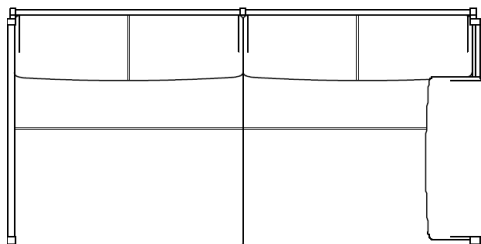

TOCCO

Living Items Combination

Living Room I

236.6cm

【Combination items】

- ① **One Arm Sofa 160 (R)**
W159.6.D82.H73.SH37
- ② **Low Center Table 077**
W77.D77.H31.5
- ③ **Low Shelf 077**
W77.D38.5.H107.8
- ④ **Ottoman 039**
W77.D38.5.H37
- ⑤ **Low Center Table 077**
W77.D77.H31.5
- ⑥ **One Arm Sofa 083 (L)**
W82.6.D82.H73.SH37

Living Room II

【Combination items】

- ① **One Arm Sofa 160 (R)**
W159.6 .D82 .H73 .SH37
- ② **Low Center Table 077**
W77.D77.H31.5
- ③ **One Arm Sofa 083 (L)**
W82.6.D82.H73.SH37
- ④ **Low Center Table 119**
W119.D42.H31.5

□ One Arm Sofa 160 R + One Arm Sofa 083 L

One Arm Sofa 160 (R)
W159.6 .D82 .H73 .SH37

One Arm Sofa 083 (L)
W82.6 .D82 .H73 .SH37

□ One Arm Sofa 160 R + One Arm Sofa 160 L

One Arm Sofa 160 (R)
W159.6 .D82 .H73 .SH37

One Arm Sofa 160 (L)
W159.6 .D82 .H73 .SH37

□ One Arm Sofa 083 L + Side Table

One Arm Sofa 083 (L)
W82.6 .D82 .H73 .SH37

Side Table 077
W77 .D38.5 .H49

□ One Arm Sofa 160 R + Low Shelf 077

One Arm Sofa 160 (R)
W159.6 .D82 .H73 .SH37